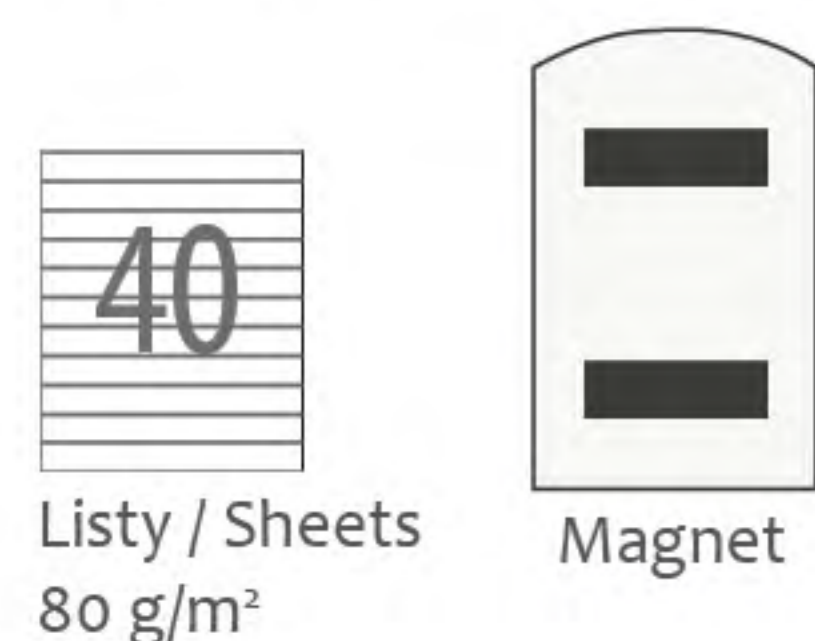

10 x 18 cm
6 ks/pcs DESIGN
EAN 8586022581946