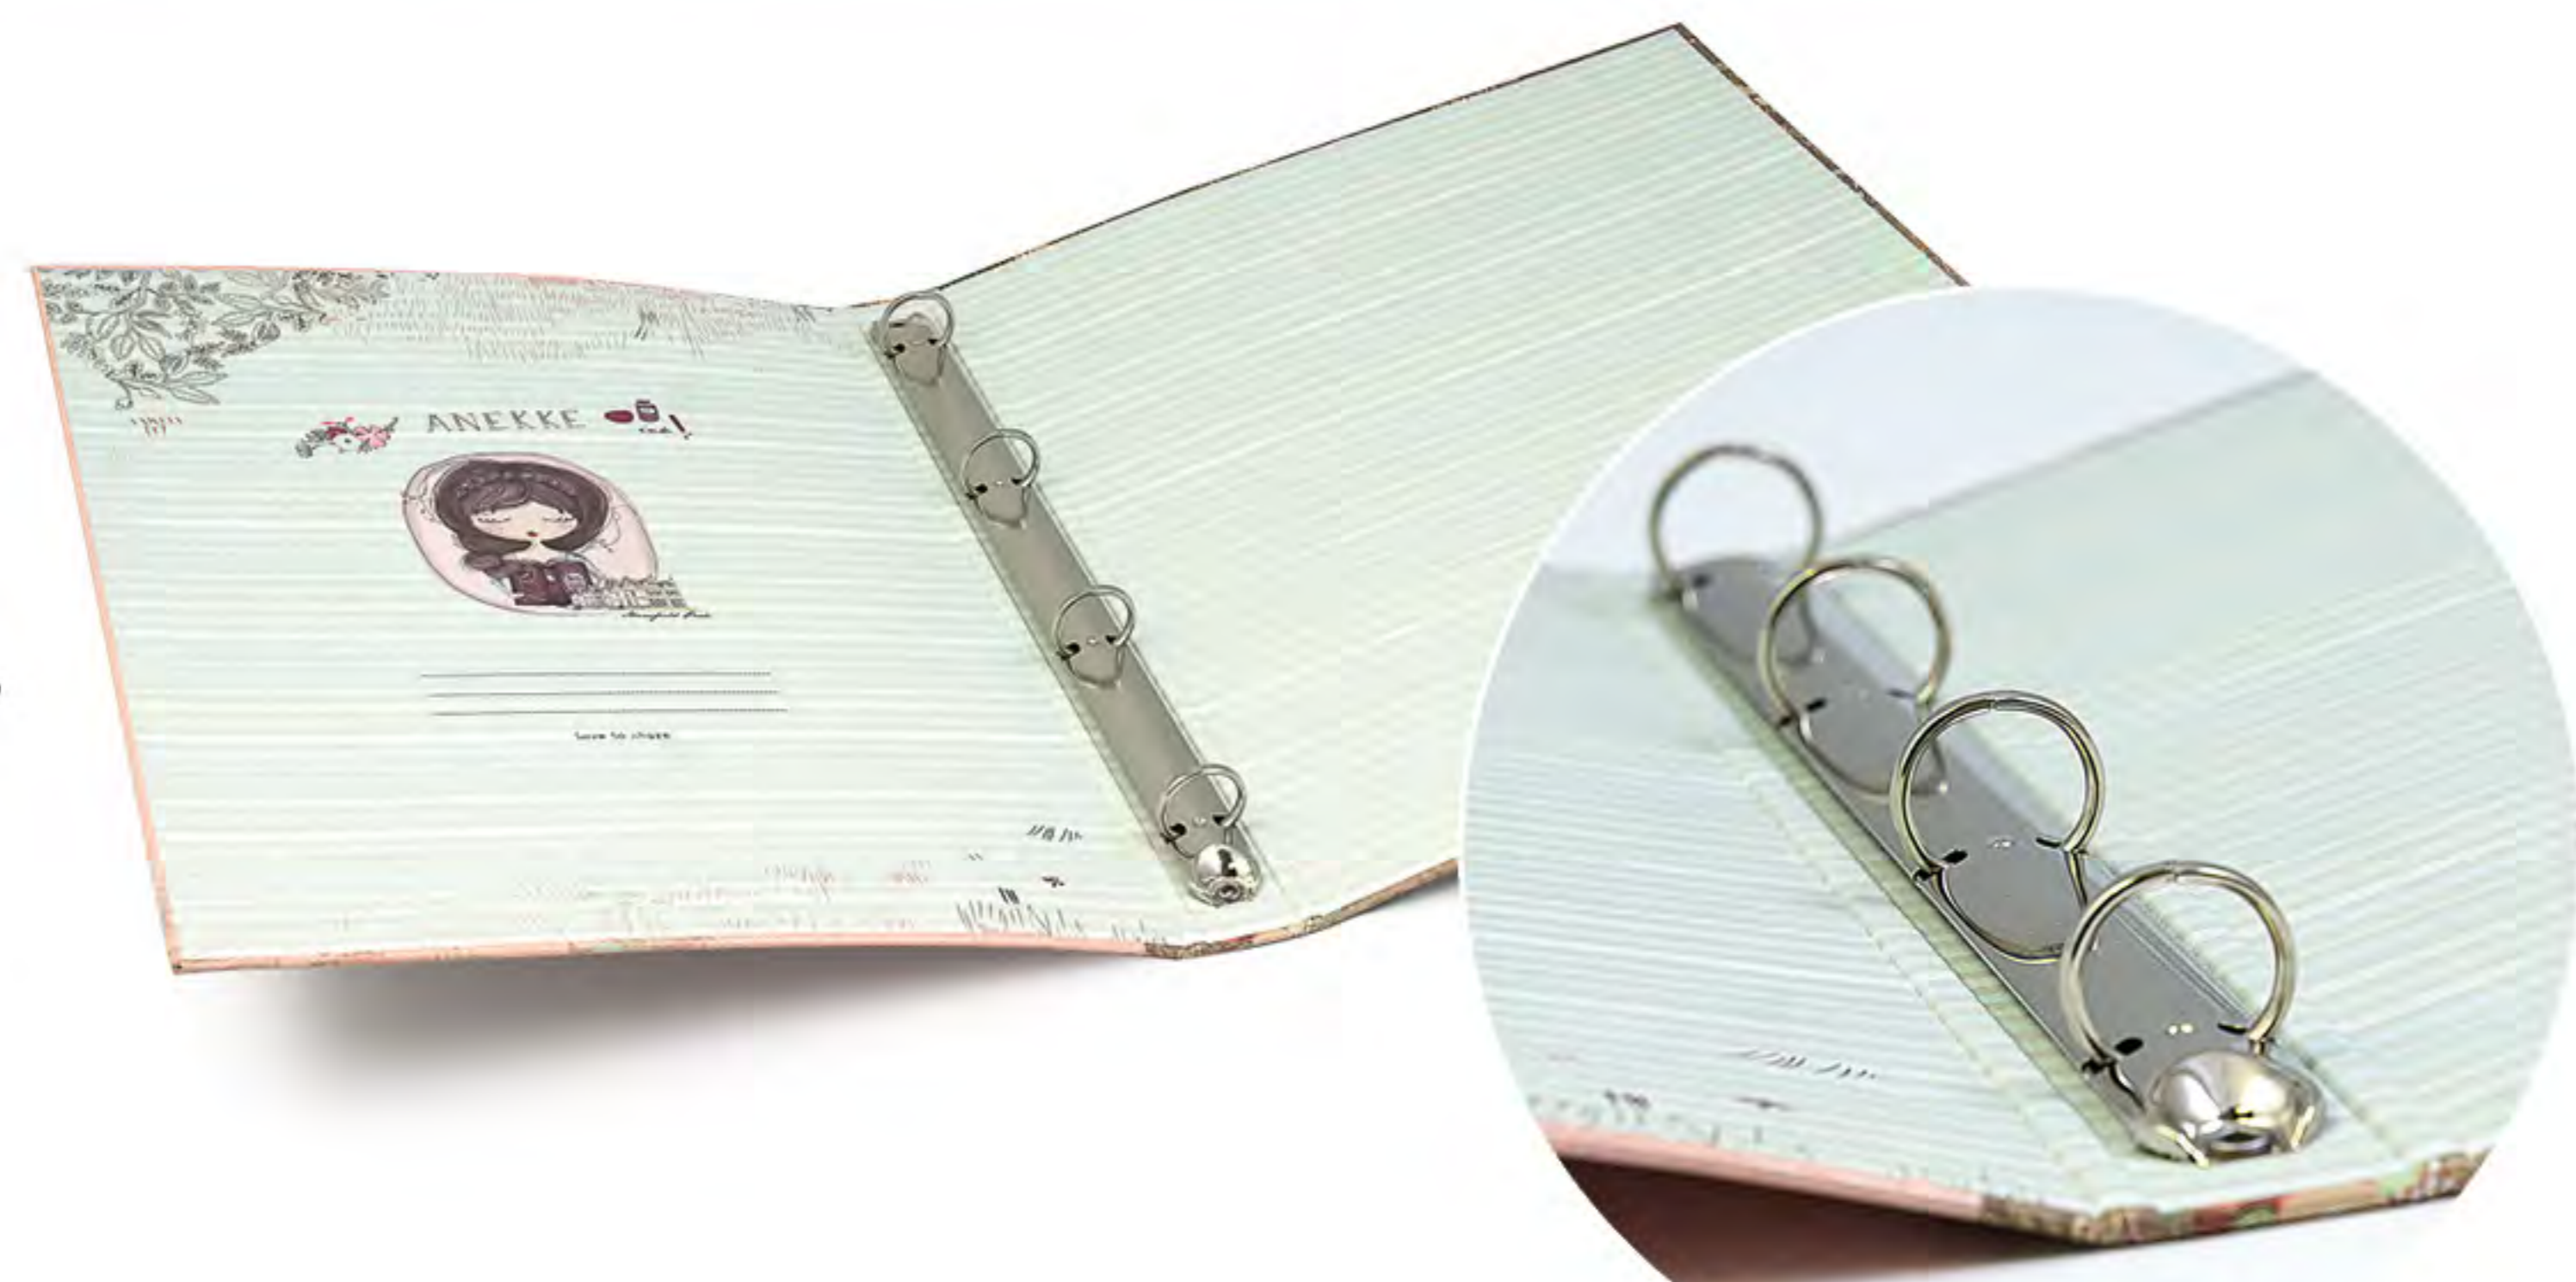

1132-0350

1132-0361

26 x 31,7 x 3 cm
1 ks/pc DESIGN

SK · 4-krúžková mechanika, farebná potlač vo vnútri

CZ · 4-kroužková mechanika, barevný potisk uvnitř

EN · 4-hole mechanism with colour printing inside

25 x 31 x 10,7 cm
1 ks/pc DESIGN