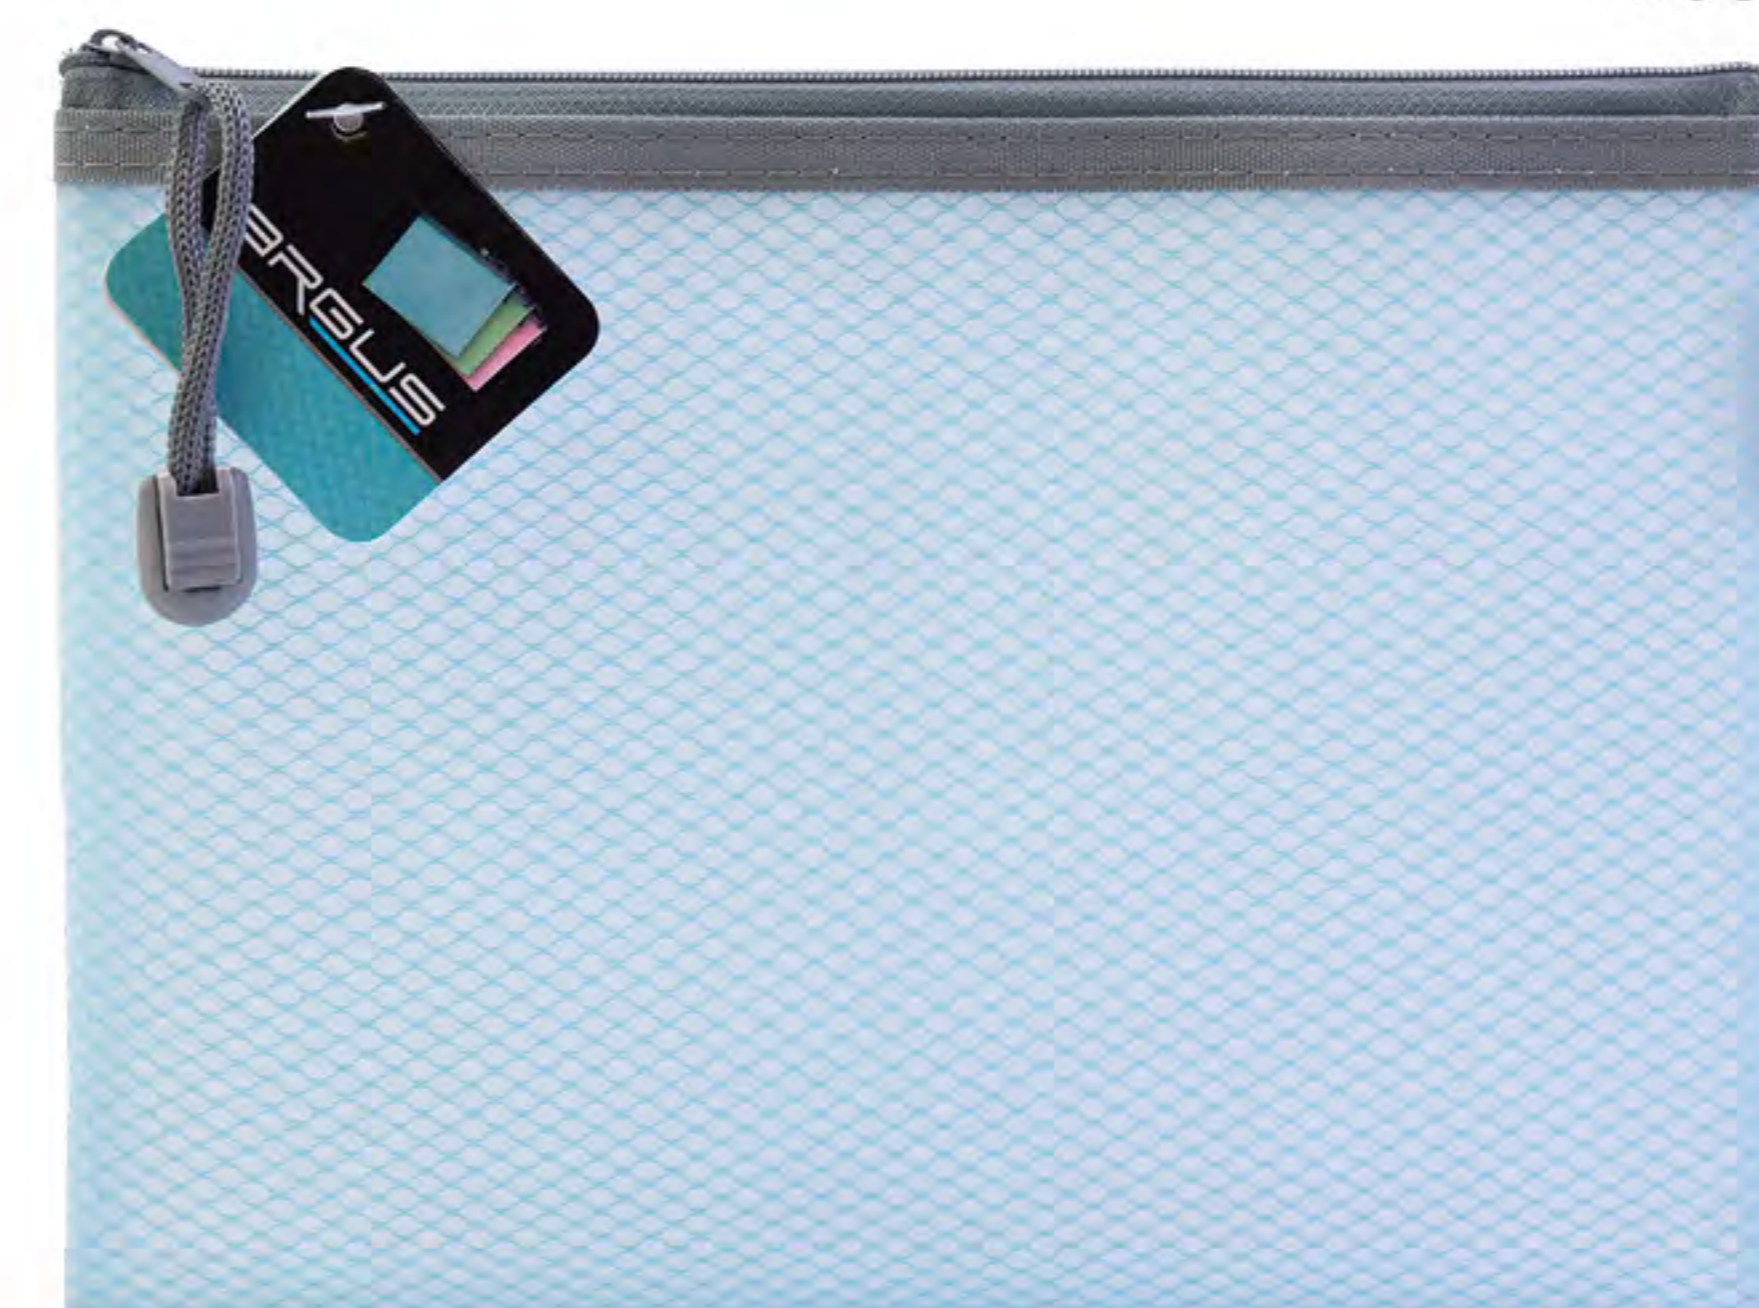

1656-0001

1656-0002