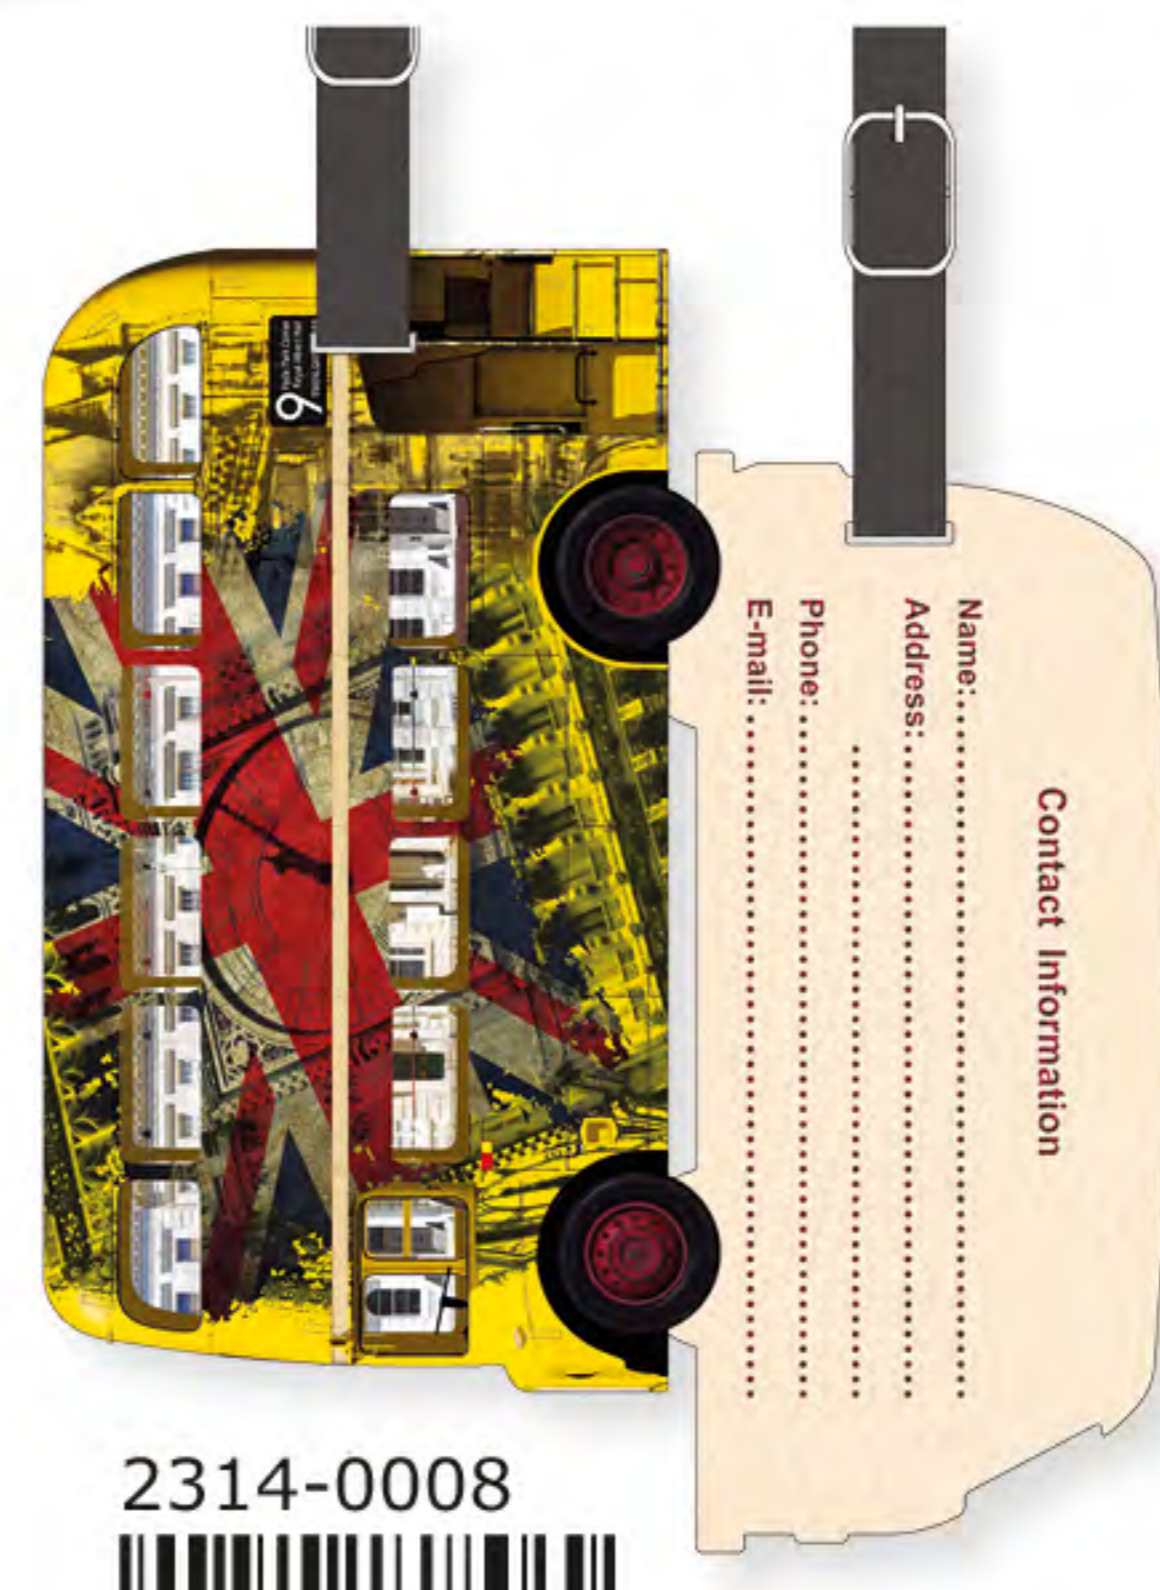

14,8 x 7 cm
2 ks/pcs DESIGN
EAN 8588005979931

30%

2314-0002

2314-0004

2314-0006

2314-0007

2314-0008

2314-0009

2314-0010

6,4 x 10,8 cm
1 ks/pcs DESIGN
EAN 8588005979924

2313-0018

30%

LED SVETLO · LED SVÍTLNA · LED LIGHT

12 ks/pcs BOX
Ø 7 cm
obsahuje 3 ks
baterky/baterie

8107-3011

EAN 8594186713011

24 ks/pcs BOX MIX
6,5 x 3,2 cm
obsahuje 2 ks
baterky/baterie

8108-3059

EAN 8594186713059