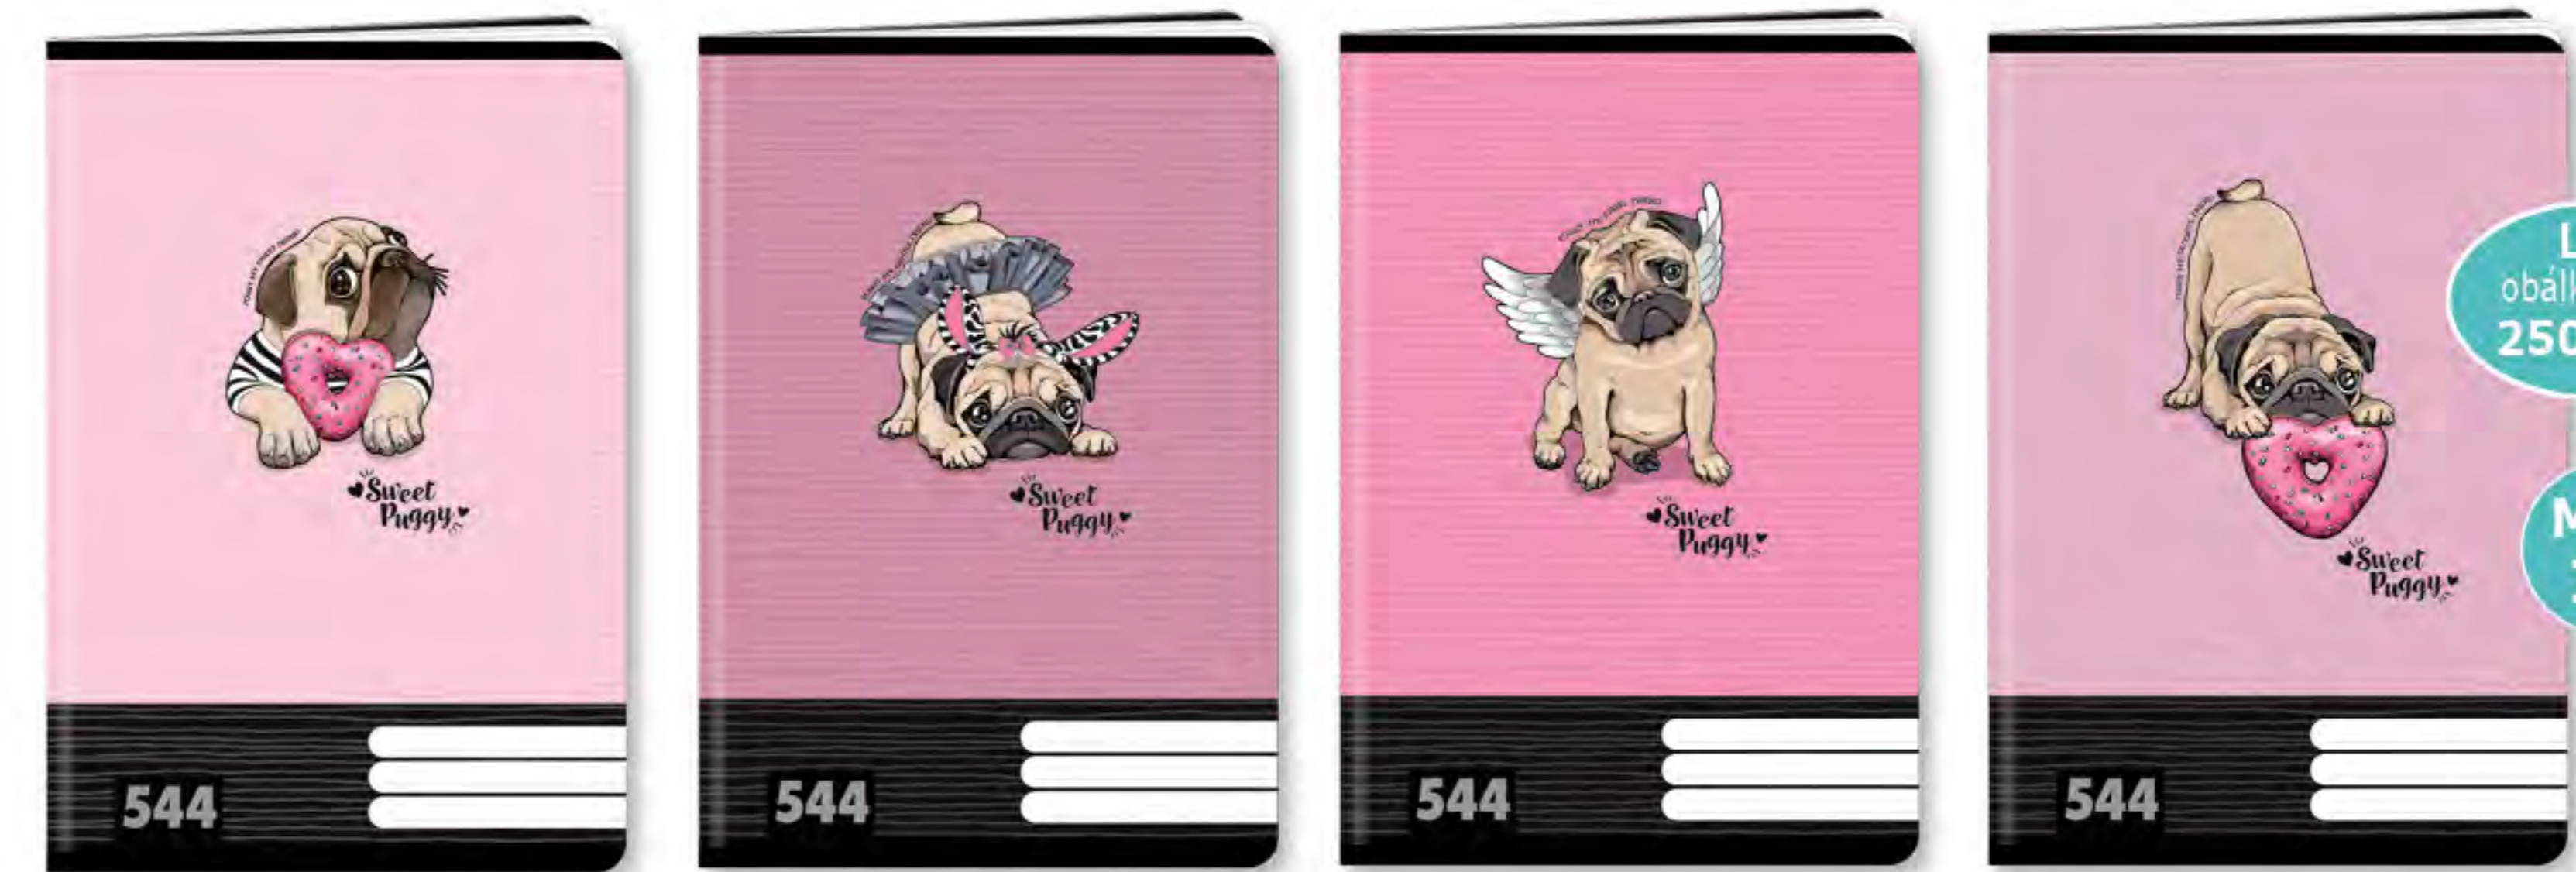

A5

TYP 544

1508-0361
EAN 8586022583261

LUX
obálka/cover
250 g/m²

MIX
12

A4

TYP 444

1506-0364
EAN 8586022583254