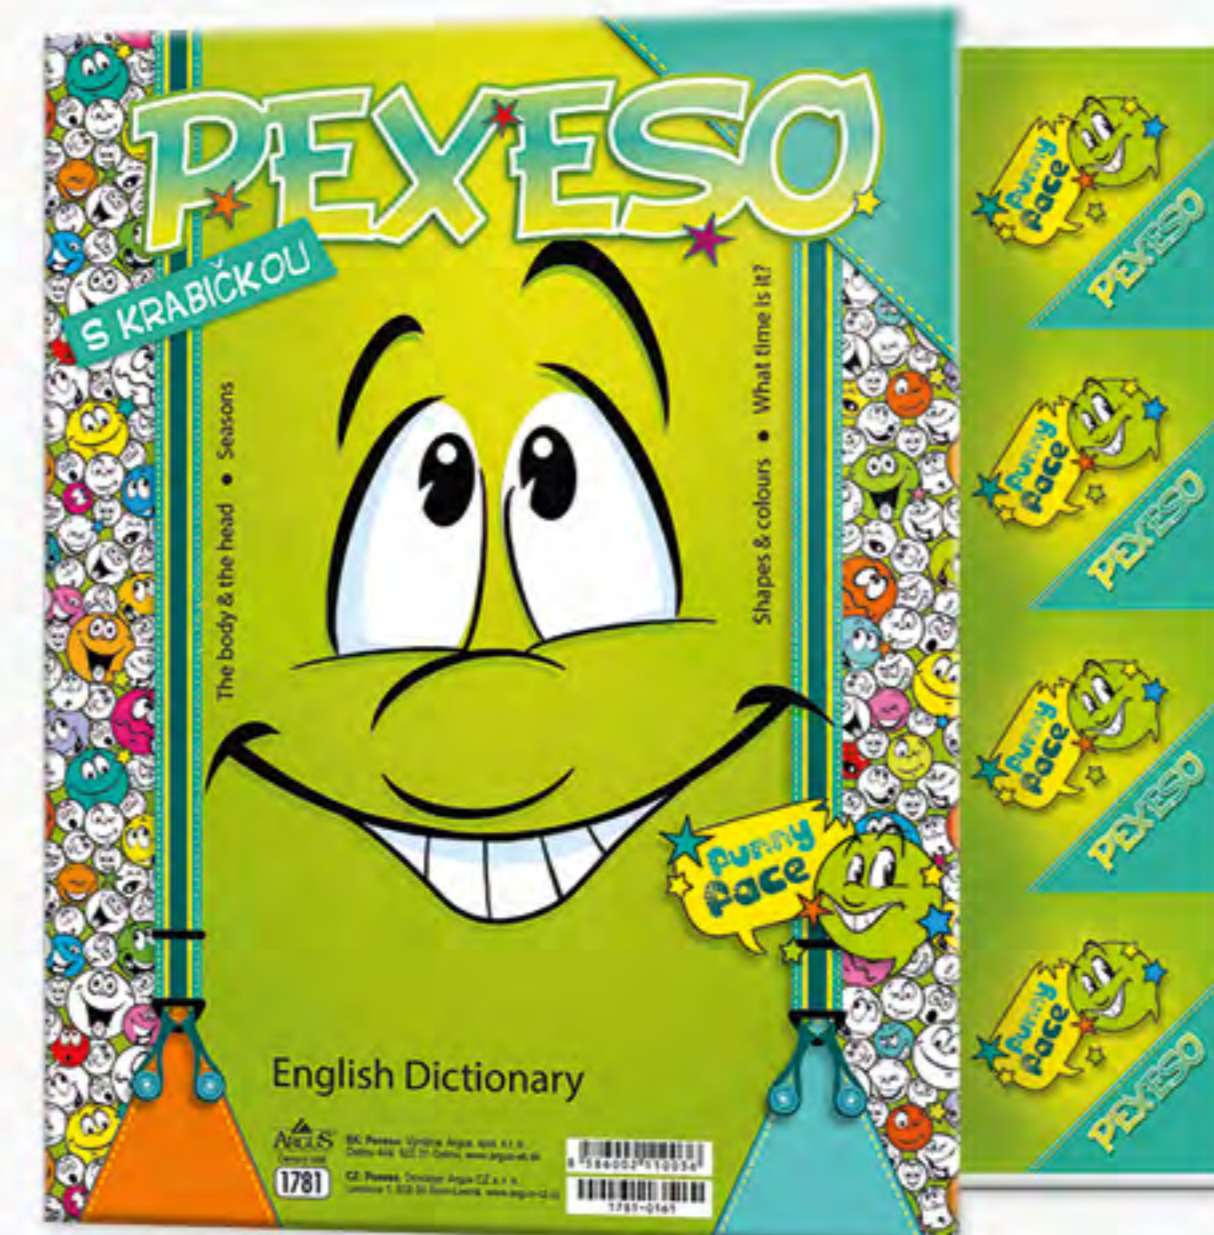

1781-0161

EAN 8586002110036

KREATÍVNE SADY · KREATIVNÍ SADY · CREATIVE SETS

**PENOVÝ OBRÁZOK
PĚNOVÝ OBRÁZEK**

23,5 x 29 cm
euro záves
1 ks/pc DESIGN
8588005975360

Obsahuje obrázok
na nalepovanie,
vyseknuté samolepiace
penové časti,
penový rámeček, očká