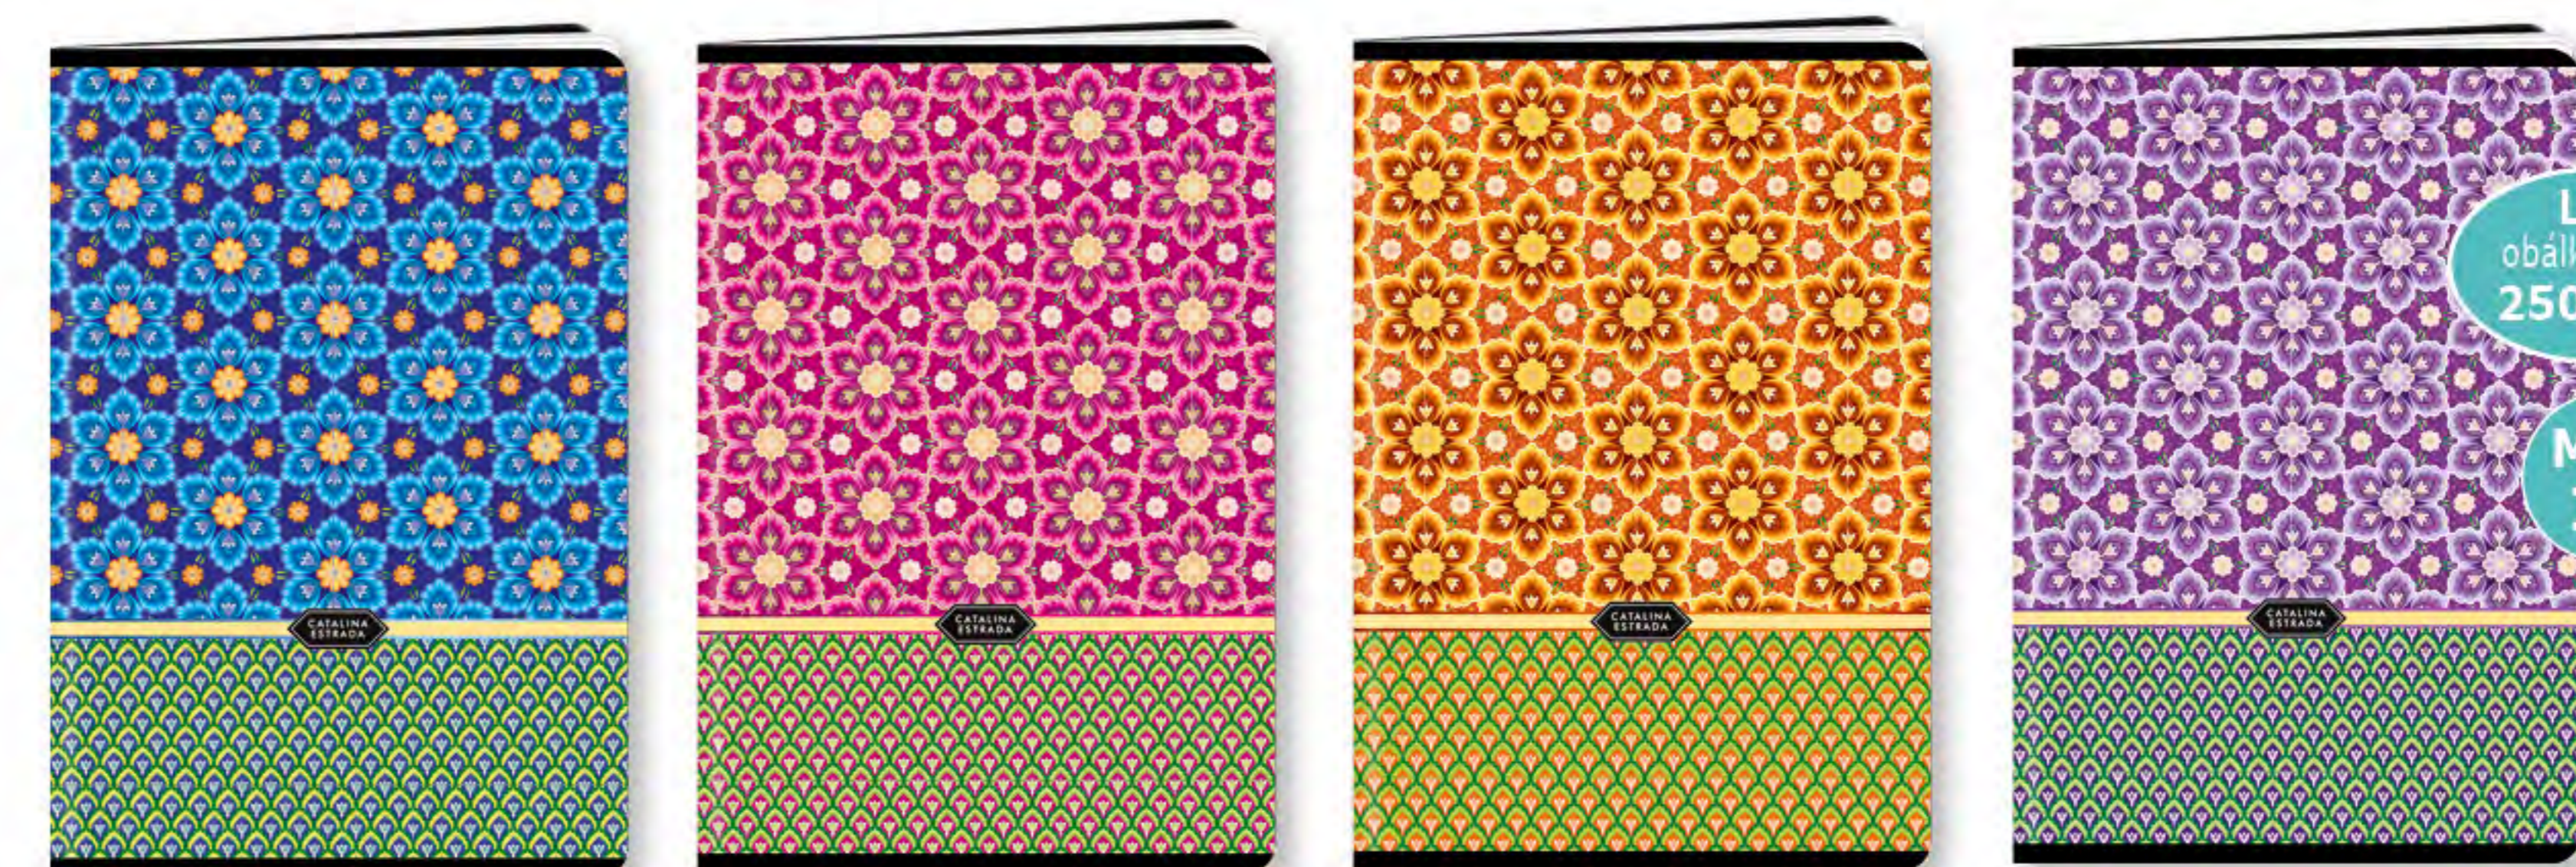

A5

TYP 544

1509-0329
EAN 8586022582110

LUX
obálka/cover
250 g/m²

MIX
12