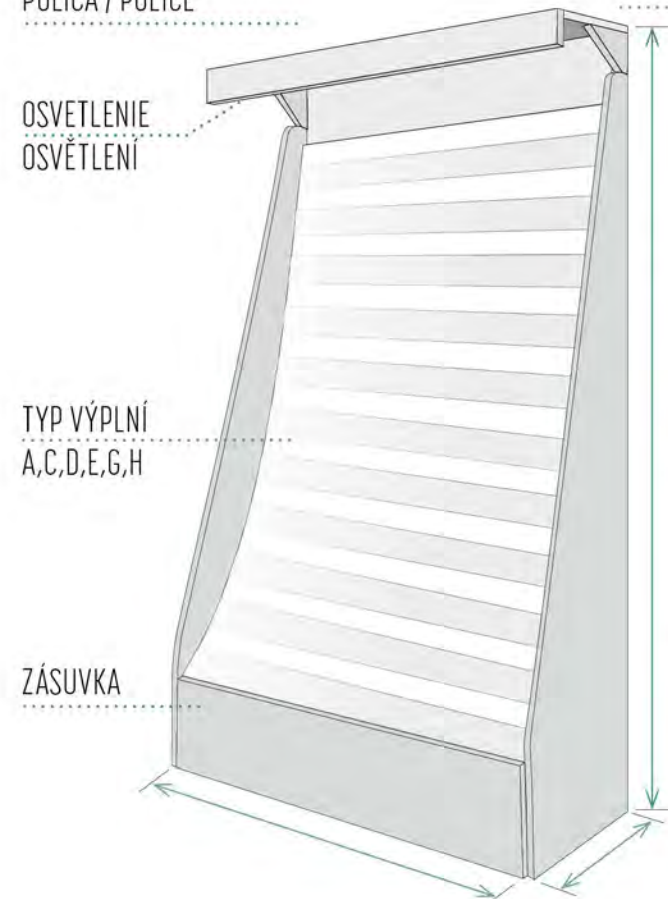

orech/ořech tmavý

SK - Nábytkové moduly z laminovanej drevotriesky, so zásuvkou alebo bez, sú elegantné a praktické.

Je možné vyskladať si náplň podľa vašej požiadavky.

CZ - Nábytkové moduly z laminované dřevotřísky, se zásuvkami nebo bez, jsou elegantní a praktické.