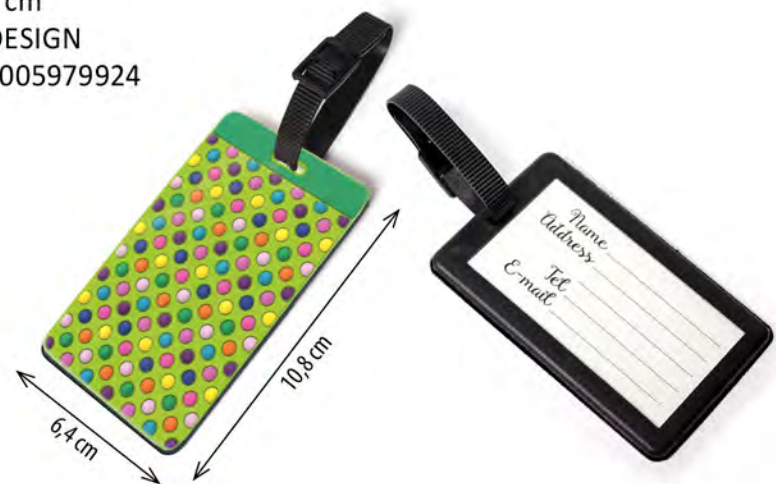

6,4 x 10,8 cm
1 ks/pcs DESIGN
EAN 8588005979924

6,4 x 10,8 cm
1 ks/pcs DESIGN
EAN 8588005979924