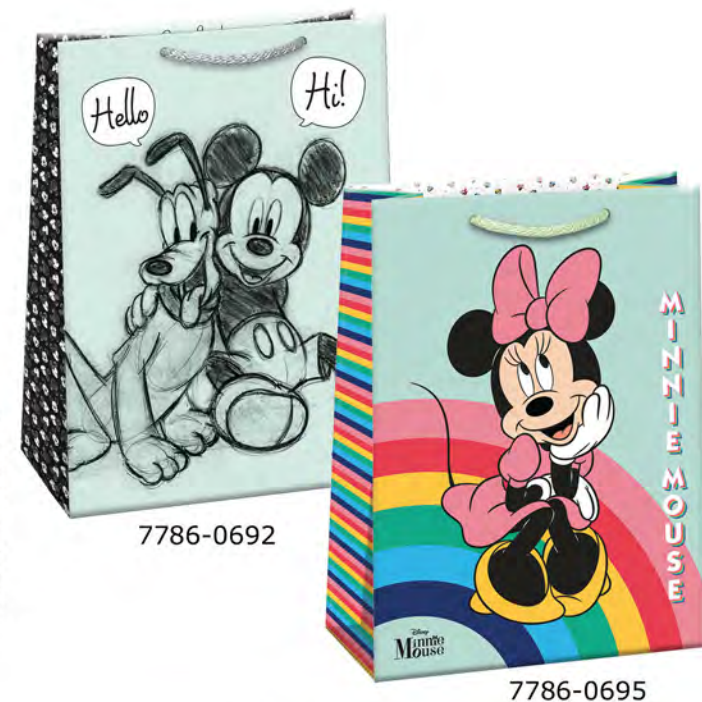

7756-0001h

12 MIX

29 x 38 x 13 cm
EAN 8586020255955
6 ks/pcs DESIGN
KÓD T14

7786-0001h

12 MIX

34,5 x 48 x 13 cm
EAN 8586020255962
6 ks/pcs DESIGN
KÓD T17

50%