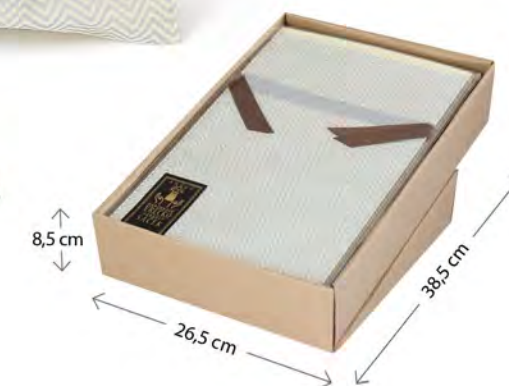

SK - Luxusné sťahovacie vrečko
so saténovou stuhou
CZ - Luxusní stahovací sáček
se saténovou stuhou
EN - Gift sacks with
textile ribbon

23 x 35 cm

48 ks/pcs MIX
MIX 4 colour
EAN 8586020252404