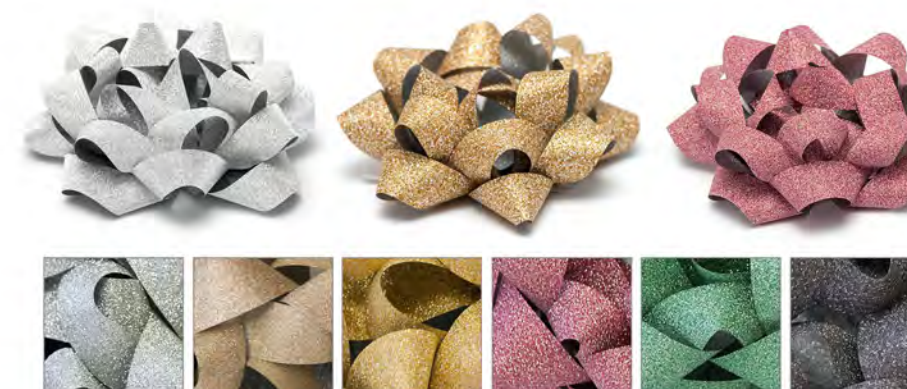

SPARKLING

· TRBLIETAVÁ
· TRPYTIVÁ

Ø 65 mm

80 ks/pcs MIX
EAN 8586002117066