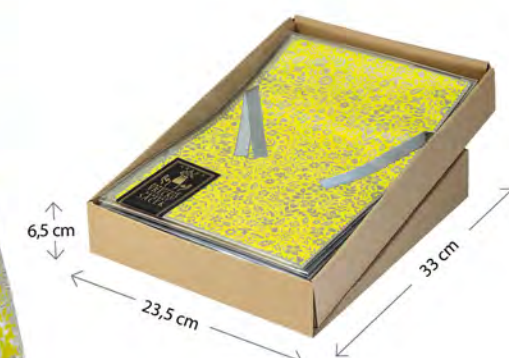

zadná strana
back side

20 x 30 cm

48 ks/pcs MIX
MIX 3 colour
EAN 8586020252411